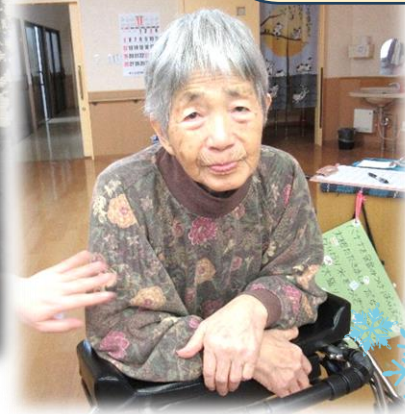

# かえでユニット新聞 令和5年12月号

特別養護老人ホーム

伊田の郷

もみじが色付いてきました(^^)❖

皆さん素敵な笑顔です♡

日中は暖かい日も多いです(#^^#)

みかんが美味しい季節ですね☺